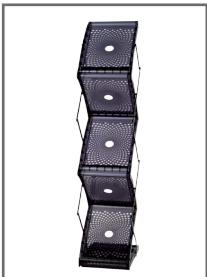

Ce porte documents en plastique injecté noir associe parfaitement une conception classique avec un style moderne et élégant.

## Caractéristiques

- Porte-documents recto-verso pliable, en plastique noir
- 5 bacs en format A4
- Simple et rapide à installer
- Sac de transport matelassé

Design moderne

Ultra-compact

Sac de transport

## Informations structure

Référence	Désignation	Dimensions produit (mm) h x l x p	Poids	Dimensions colis (mm) h x l x p	Poids colis (kg)
AS316-01	QUANTUM	1320 x 285 x 380 mm	6,2 kg	415 x 220 x 340 mm	7,4 kg