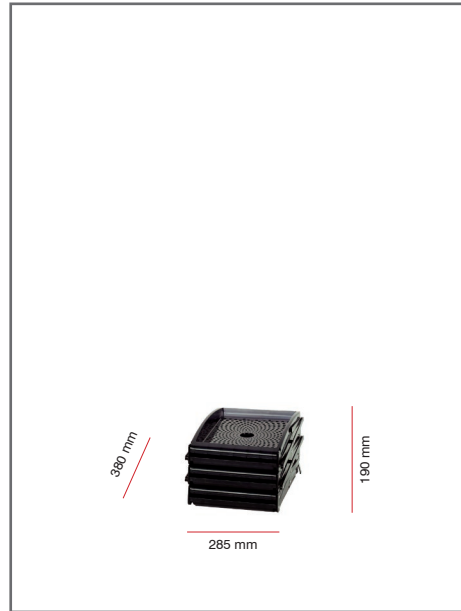

Ce porte documents en plastique injecté noir associe parfaitement une conception classique avec un style moderne et élégant.

## Caractéristiques

- Porte-documents recto-verso pliable, en plastique noir
- 5 bacs en format A4
- Simple et rapide à installer
- Sac de transport matelassé

Design moderne

Ultra-compact

Sac de transport

## Informations structure

Référence	Désignation	Dimensions produit (mm) h x l x p	Poids	Dimensions colis (mm) h x l x p	Poids colis (kg)
AS316-01	QUANTUM	1320 x 285 x 380 mm	6,2 kg	415 x 220 x 340 mm	7,4 kg