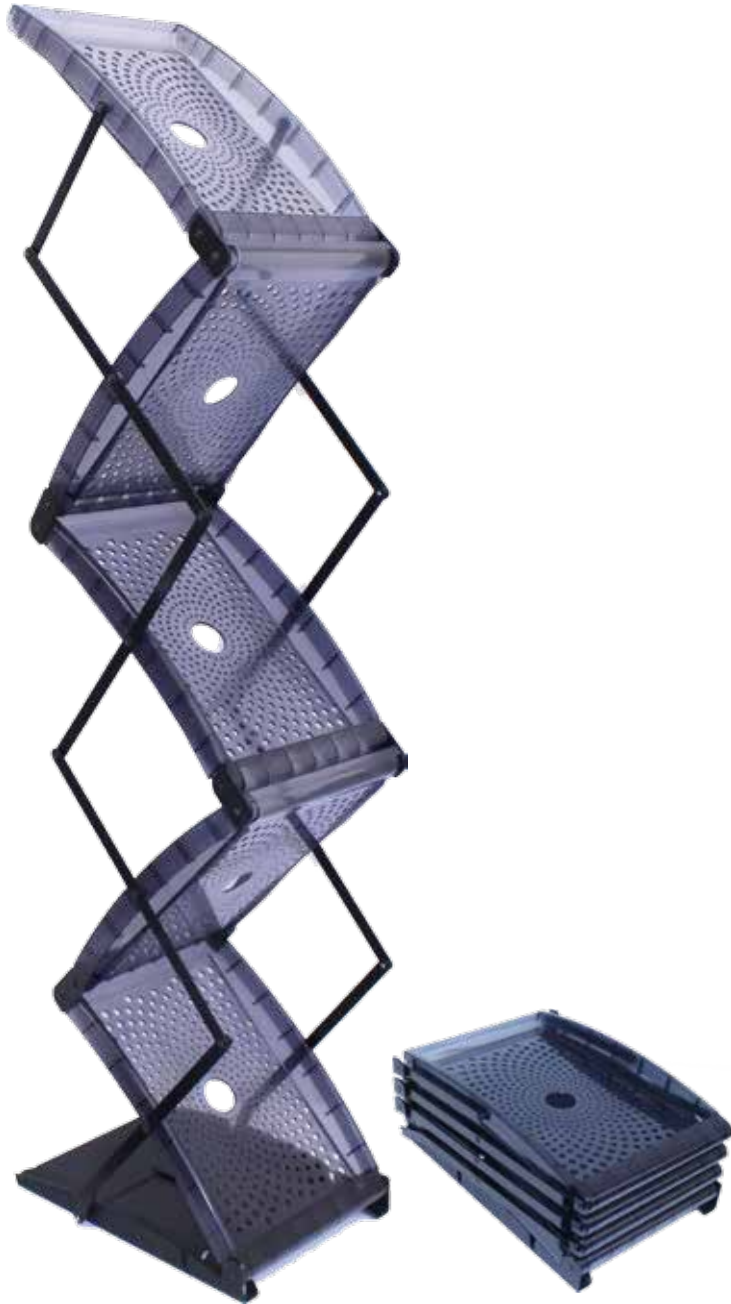

Ce porte documents en plastique injecté noir associe parfaitement une conception classique avec un style moderne et élégant.

## Caractéristiques

- Porte-documents recto-verso pliable, en plastique noir
- 5 bacs en format A4
- Simple et rapide à installer
- Sac de transport matelassé

Design moderne

Ultra-compact

Sac de transport

## Informations structure

Référence	Désignation	Dimensions produit (mm) h x l x p	Poids	Dimensions colis (mm) h x l x p	Poids colis (kg)
AS316-01	QUANTUM	1320 x 285 x 380 mm	6,2 kg	415 x 220 x 340 mm	7,4 kg