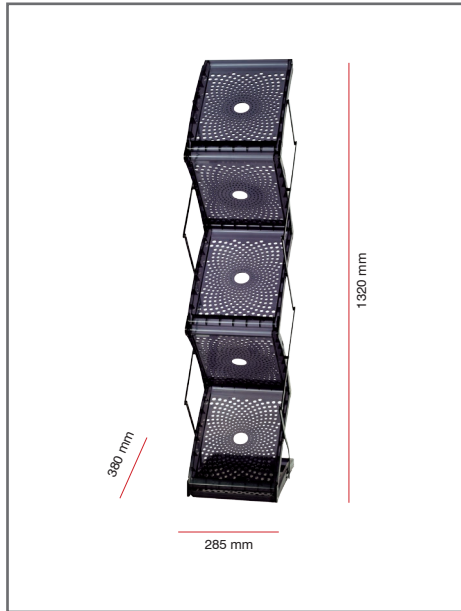

Ce porte documents en plastique injecté noir associe parfaitement une conception classique avec un style moderne et élégant.

## Caractéristiques

- Porte-documents recto-verso pliable, en plastique noir
- 5 bacs en format A4
- Simple et rapide à installer
- Sac de transport matelassé

Design moderne

Ultra-compact

Sac de transport

## Informations structure

Référence	Désignation	Dimensions produit (mm) h x l x p	Poids	Dimensions colis (mm) h x l x p	Poids colis (kg)
AS316-01	QUANTUM	1320 x 285 x 380 mm	6,2 kg	415 x 220 x 340 mm	7,4 kg